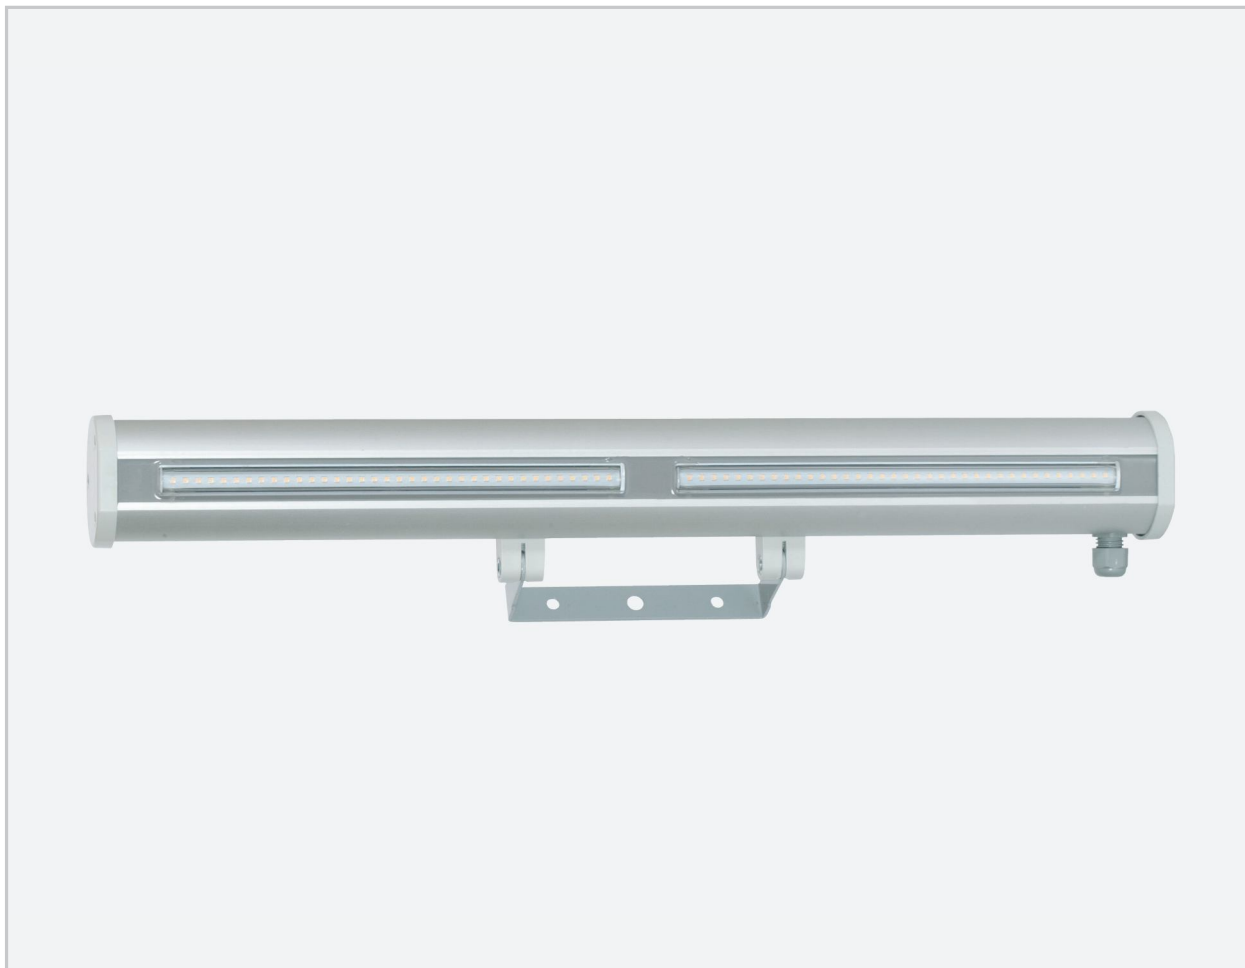

LED

8141

LED

8141

8121

STANDARD LAMP

| Code | | (Hz) | LED | Lm | | | (mm) |
|------|----------------|------|---------------|------|--------|------|------|
| 8121 | 20W, 220(230)V | 50 | SAMSUNG 4000K | 2000 | Κλας 1 | IP65 | 305 |
| 8141 | 40W, 220(230)V | 50 | SAMSUNG 4000K | 4000 | Κλας 1 | IP65 | 575 |

STANDARD PROJECTOR LED

8140

STANDARD PROJECTOR LED

8120

STANDARD PROJECTOR

| Code | | (Hz) | | (Lm) | | | (mm) |
|------|----------------|------|---------------|------|--------|------|------|
| 8120 | 20W, 220(230)V | 50 | SAMSUNG 4000K | 2000 | Клас 1 | IP65 | 305 |
| 8140 | 40W, 220(230)V | 50 | SAMSUNG 4000K | 4000 | Клас 1 | IP65 | 575 |