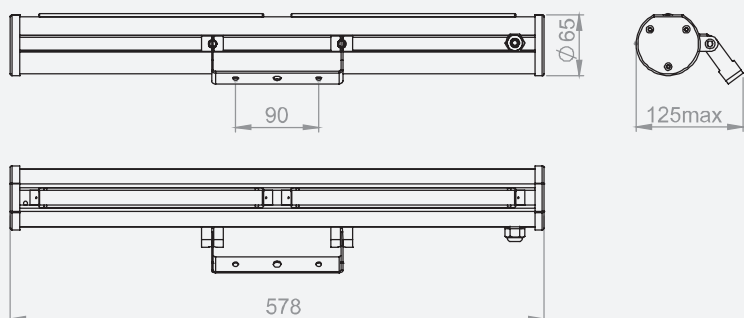

LED

8141

LED

8141

8121

STANDARD LAMP

| Code | | (Hz) | LED | Lm | | | (mm) |
|------|----------------|------|---------------|------|--------|------|------|
| 8121 | 20W, 220(230)V | 50 | SAMSUNG 4000K | 2000 | Κλας 1 | IP65 | 305 |
| 8141 | 40W, 220(230)V | 50 | SAMSUNG 4000K | 4000 | Κλας 1 | IP65 | 575 |

STANDARD PROJECTOR LED

8140

STANDARD PROJECTOR LED

8120

STANDARD PROJECTOR

| Code | | (Hz) | | (Lm) | | | (mm) |
|------|----------------|------|---------------|------|--------|------|------|
| 8120 | 20W, 220(230)V | 50 | SAMSUNG 4000K | 2000 | Клас 1 | IP65 | 305 |
| 8140 | 40W, 220(230)V | 50 | SAMSUNG 4000K | 4000 | Клас 1 | IP65 | 575 |