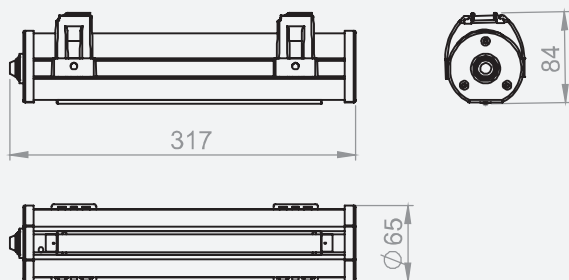

LED

8141

LED

8141

8121

STANDARD LAMP

| Code | | (Hz) | LED | Lm | | | (mm) |
|------|----------------|------|---------------|------|--------|------|------|
| 8121 | 20W, 220(230)V | 50 | SAMSUNG 4000K | 2000 | Κλας 1 | IP65 | 305 |
| 8141 | 40W, 220(230)V | 50 | SAMSUNG 4000K | 4000 | Κλας 1 | IP65 | 575 |

STANDARD PROJECTOR LED

8140

STANDARD PROJECTOR LED

8120

STANDARD PROJECTOR

| Code | | (Hz) | | (Lm) | | | (mm) |
|------|----------------|------|---------------|------|--------|------|------|
| 8120 | 20W, 220(230)V | 50 | SAMSUNG 4000K | 2000 | Клас 1 | IP65 | 305 |
| 8140 | 40W, 220(230)V | 50 | SAMSUNG 4000K | 4000 | Клас 1 | IP65 | 575 |