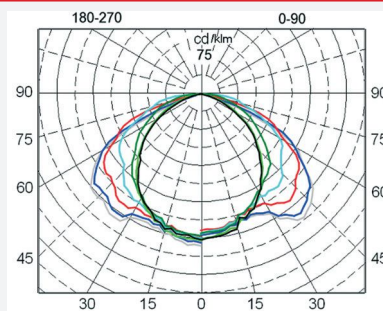

LED

8141

LED

8141

8121

STANDARD LAMP

| Code | | (Hz) | LED | Lm | | | (mm) |
|------|----------------|------|---------------|------|--------|------|------|
| 8121 | 20W, 220(230)V | 50 | SAMSUNG 4000K | 2000 | Κλας 1 | IP65 | 305 |
| 8141 | 40W, 220(230)V | 50 | SAMSUNG 4000K | 4000 | Κλας 1 | IP65 | 575 |