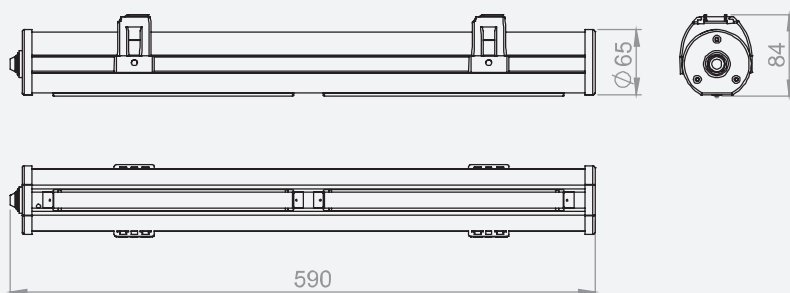

LED

8141

LED

8141

8121

STANDARD LAMP

| Code | | (Hz) | LED | Lm | | | (mm) |
|------|----------------|------|---------------|------|--------|------|------|
| 8121 | 20W, 220(230)V | 50 | SAMSUNG 4000K | 2000 | Κλας 1 | IP65 | 305 |
| 8141 | 40W, 220(230)V | 50 | SAMSUNG 4000K | 4000 | Κλας 1 | IP65 | 575 |

STANDARD PROJECTOR LED

8140

STANDARD PROJECTOR LED

8120

STANDARD PROJECTOR

| Code | | (Hz) | | (Lm) | | | (mm) |
|------|----------------|------|---------------|------|--------|------|------|
| 8120 | 20W, 220(230)V | 50 | SAMSUNG 4000K | 2000 | Клас 1 | IP65 | 305 |
| 8140 | 40W, 220(230)V | 50 | SAMSUNG 4000K | 4000 | Клас 1 | IP65 | 575 |